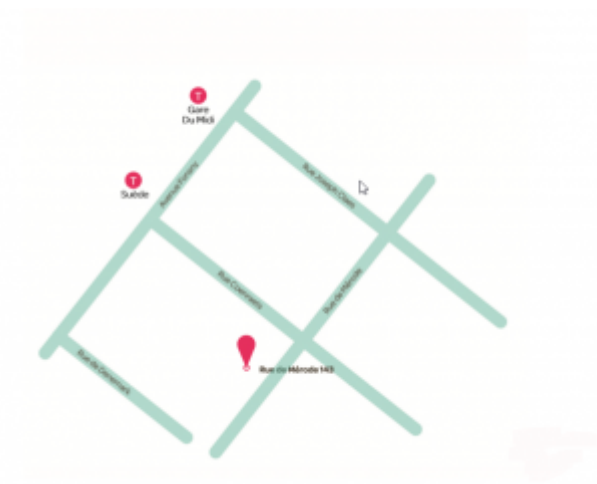

Fermé le mercredi après-midi et le jeudi après-midi (sauf sur rdv).

Accès STIB : Tram 3, 4 et 51 (arrêt Horta)

Tram 81, 92 et 97 (arrêts Moris ou Lombardie)

Bus 48 (Barrière) - Bus 54 (arrêt Ma Campagne)

[Lien vers Google Map](#)

Antenne

Rue de Mérode, 143 (2e étage) - 1060 Saint-Gilles

Tél : 02/563.21.60 - Email : info@mlsg.be

Accueil général tous les jours de 8h30h à 12h30 et de 13h30 à 16 heures.

Fermé le mercredi après-midi et le jeudi après-midi (sauf sur rdv).

Accès STIB : Tram 32, 81, 82 et 97 (arrêt Suède)

Bus 49, 50 et 78 (arrêt Suède)

Métro 2 et 6 (arrêt gare du Midi)

[Lien vers Google Map](#)